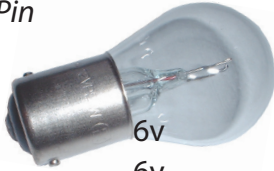

STOP, TAIL, FLASHER & FOG

Single Centre Contact **BA15s**
Level Pin

316	6v	18w
317	6v	21w
382B	12v	18w
382	12v	21w
382H (halogen)	12v	21w
382SS	12v	21w
382Y amber	12v	21w
382R red	12v	21w
241	24v	21w
241H (halogen)	24v	21w
241Y amber	24v	21w
290	24v	21w HD
339	24v	24w
345	28v	26w

Single Contact **BAU15s**
Off Set Pin